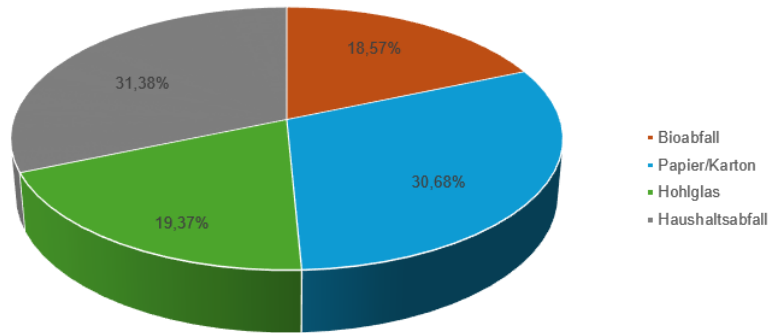

SYNDICAT INTERCOMMUNAL POUR LA GESTION DES DÉCHETS

Im Herbst 2020 führte SIDE C als Ergänzung zu den bestehenden Sammlungen für Papier/Karton und Haushaltsabfälle eine Haus-zu-Haus-Sammlung durch Mülltonnen mit zwei Rädern für Bioabfälle und Hohlglas ein. Dieses zusätzliche Angebot führte zur folgenden Verteilung der insgesamt 169.184 Mülltonnen in allen Mitgliedsgemeinden:

Wie andere Sektoren kämpft auch das SIDE C mit verschiedenen Preiserhöhungen der letzten Jahre, sodass es derzeit nicht mehr möglich ist, alle Ausgaben für die Tür-zu-Tür-Sammlungen mit den 2015 festgelegten Tarifen zu decken. Daher informiert SIDE C, dass ab dem 3. Dezember 2024 neue Tarife für die Haus-zu-Haus-Sammlung von Haushaltsabfällen in Kraft treten:

	Mülltonne	60 Liter	80 Liter	120 Liter	180 Liter	240 Liter	360 Liter	80 Liter (SIDE C Sack)
	Fixkosten pro Jahr (€)		137,60	169,60	235,20	324,80	392,00	531,20
Kosten pro Entleerung (€)		2,77	3,42	4,75	6,24	7,92	10,69	10,00

Die Tarife für die getrennte Sammlung mittels der blauen Mülltonne (Papier/Karton), der grünen Mülltonne (Hohlglass) und der braunen Mülltonne (Bioabfälle) bleiben für die folgenden Volumen kostenlos: