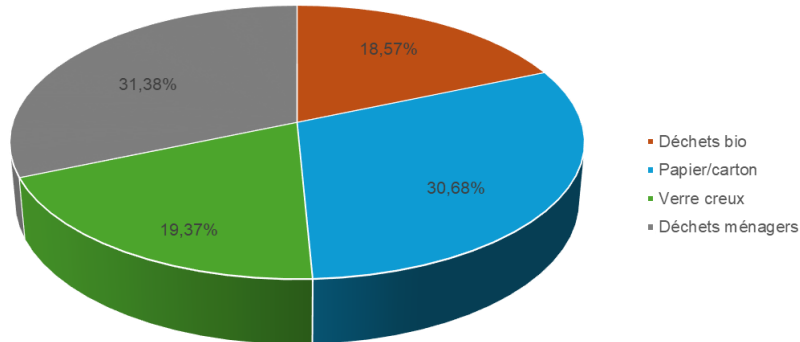

**SYNDICAT INTERCOMMUNAL POUR LA GESTION DES DÉCHETS**

En automne 2020, le SIDE C a introduit, en complément des collectes existantes pour le papier/carton et les déchets ménagers, une collecte porte-à-porte par le biais de poubelles à deux roues pour les déchets bio et le verre creux. Cette offre supplémentaire a amené la répartition suivante pour les 169'184 poubelles au total dans l'ensemble des communes – membres :

Le SIDE C lutte, à l'instar d'autres secteurs, avec diverses hausses de prix des dernières années, de sorte qu'il n'est actuellement plus possible de couvrir toutes les dépenses relatives aux collectes porte-à-porte moyennant les tarifs décidés en 2015.03 décembre 2024 de nouveaux tarifs pour la collecte porte-à-porte des déchets ménagers entreront en vigueur :

	poubelle	60 litres	80 litres	120 litres	180 litres	240 litres	360 litres	80 litres (sac SIDE C)
	frais fixes par an (€)		137,60	169,60	235,20	324,80	392,00	531,20
frais par vidage (€)		2,77	3,42	4,75	6,24	7,92	10,69	10,00

Les tarifs pour la collecte séparée par le biais de la poubelle bleue (papier/carton), la poubelle verte (verre creux) et la poubelle brune (bio) restent gratuits pour les volumes suivants :

Poubelle	Gratuit par an
 bleue (papier/carton)	1 fois poubelle 120 litres ou 1 fois poubelle 240 litres
 verte (verre creux)	1 fois poubelle 120 litres
 brune (bio)	1 fois poubelle 60 litres (volumes possibles 60 litres, 120 litres ou 240 litres)