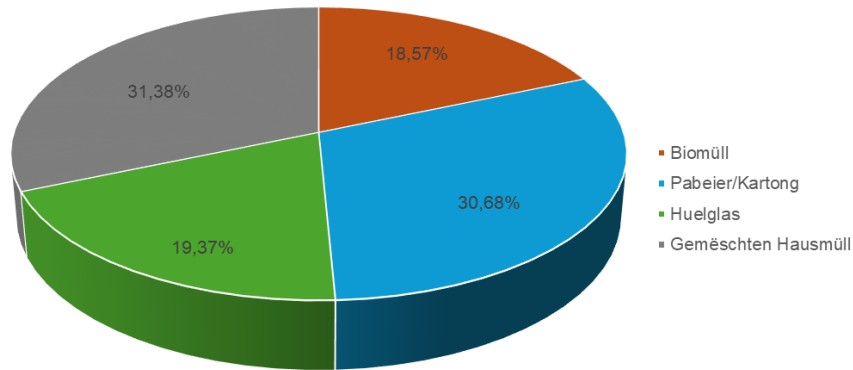

SYNDICAT INTERCOMMUNAL POUR LA GESTION DES DÉCHETS

Am Hierscht 2020 huet de SIDE C an all senge Member-Gemengen, zousätzlech zu de besteende Sammlunge vu Pabeier/Kartong a gemëschtem Hausmüll, eng Sammlung fir Biomüll an Huelglas doheem iwwert zweeriedreg Dreckschëschtchen erméiglecht. Dës zousätzlech Offer un Dreckschëschtchen huet mat sech bruecht, dass d'Verdeelung vun den insgesamt 169'184 Dreckschëschtchen an all de Member-Gemenge wéi follgend ausgesäit:

De SIDE C huet, wéi aner Secteuren och, mat de verschiddene Präisdeierechten aus de leschte Joren ze kämpfen, esou dass et net méi méiglech ass mat der Tarifikatioun, wéi se 2015 decidéiert ginn ass, déi lafend Käschtchen vun der Haus zu Haus Sammlung ze decken.

Dofir informéiert de SIDE C, dass ab dem 03.12.2024 nei Tariffer zur Sammlung vum gemëschten Hausmüll doheem an der groer Dreckschëscht gëllen.

	Dreckschëscht	60 Liter	80 Liter	120 Liter	180 Liter	240 Liter	360 Liter	80 Liter (SIDE C Tut)
	Fix Käschtchen pro Joer (€)		137,60	169,60	235,20	324,80	392,00	531,20
Käschtchen pro Eidelmaachen (€)		2,77	3,42	4,75	6,24	7,92	10,69	10,00